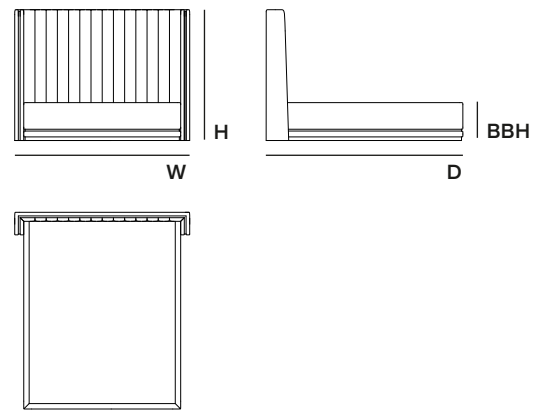

*Mattress not included | Colchão não incluído | Colchón no incluido
1600 x 2000 mm

AB-150 / AB-150UK

DIMENSIONS | DIMENSÕES | DIMENSIONES (mm)

W 1840 H 1450 D 2180 BBH 270 or 420
W 72,4" H 57,1" D 85,8" BBH 10,6" or 16,5"

• **PACKAGING** | EMBALAGEM | EMBALAJE

VOLUME | VOLUME | VOLUMEN

0,65 m3 | 23,0 ft3 (Packed) | (Embalado)

WEIGHT | PESO | PESO

90 kg | 198,4 lbs (packed in reinforced carton case)
(embalado em caixa de cartão reforçada)
(embalado en caja de cartón reforzada)

• **REQUIRED FABRIC** | TECIDO NECESSÁRIO | TELA NECESARIA

Fabric: 11,7 mts | 460,6" (same fabric)

Leather: 23,4 m2 | 251,9 ft2 (same fabric)