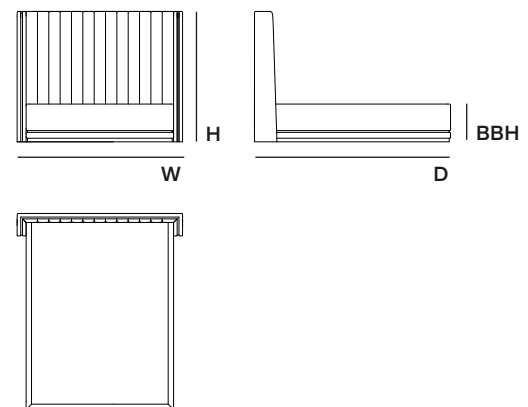

*Mattress not included | Colchão não incluído | Colchón no incluido
1500 x 2000 mm