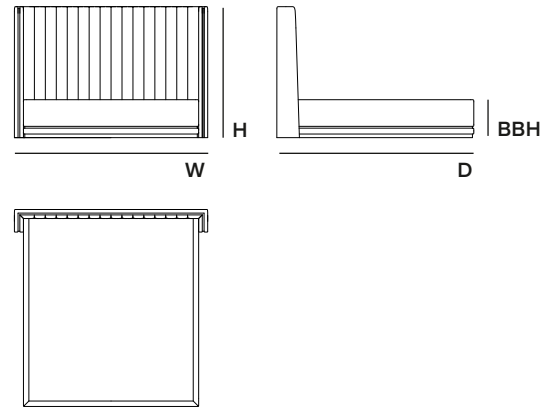

AB-200 / AB-200UK

DIMENSIONS | DIMENSÕES | DIMENSIONES (mm)

W 2340 H 1450 D 2180 BBH 270 or 420
W 92,1" H 57,1" D 85,8" BBH 10,6" or 16,5"

• **PACKAGING** | EMBALAGEM | EMBALAJE

VOLUME | VOLUME | VOLUMEN

1,05 m3 | 37,1 ft3 (Packed) | (Embalado)

WEIGHT | PESO | PESO

130 kg | 231,5 lbs (packed in reinforced carton case)
(embalado em caixa de cartão reforçada)
(embalado en caja de cartón reforzada)

• **REQUIRED FABRIC** | TECIDO NECESSÁRIO | TELA NECESARIA

Fabric: 13,7 mts | 539,4" (same fabric)

Leather: 27,4 m2 | 294,9 ft2 (same fabric)

*Mattress not included | Colchão não incluído | Colchón no incluido
2000 x 2000 mm

AB-160 / AB-160UK

DIMENSIONS | DIMENSÕES | DIMENSIONES (mm)

W 1940 H 1450 D 2180 BBH 270 or 420
W 76,4" H 57,1" D 85,8" BBH 10,6" or 16,5"

• **PACKAGING** | EMBALAGEM | EMBALAJE

VOLUME | VOLUME | VOLUMEN

0,70 m3 | 24,7 ft3 (Packed) | (Embalado)

WEIGHT | PESO | PESO

95 kg | 209,4 lbs (packed in reinforced carton case)
(embalado em caixa de cartão reforçada)
(embalado en caja de cartón reforzada)

• **REQUIRED FABRIC** | TECIDO NECESSÁRIO | TELA NECESARIA

Fabric: 11,7 mts | 460,6" (same fabric)

Leather: 23,4 m2 | 251,9 ft2 (same fabric)